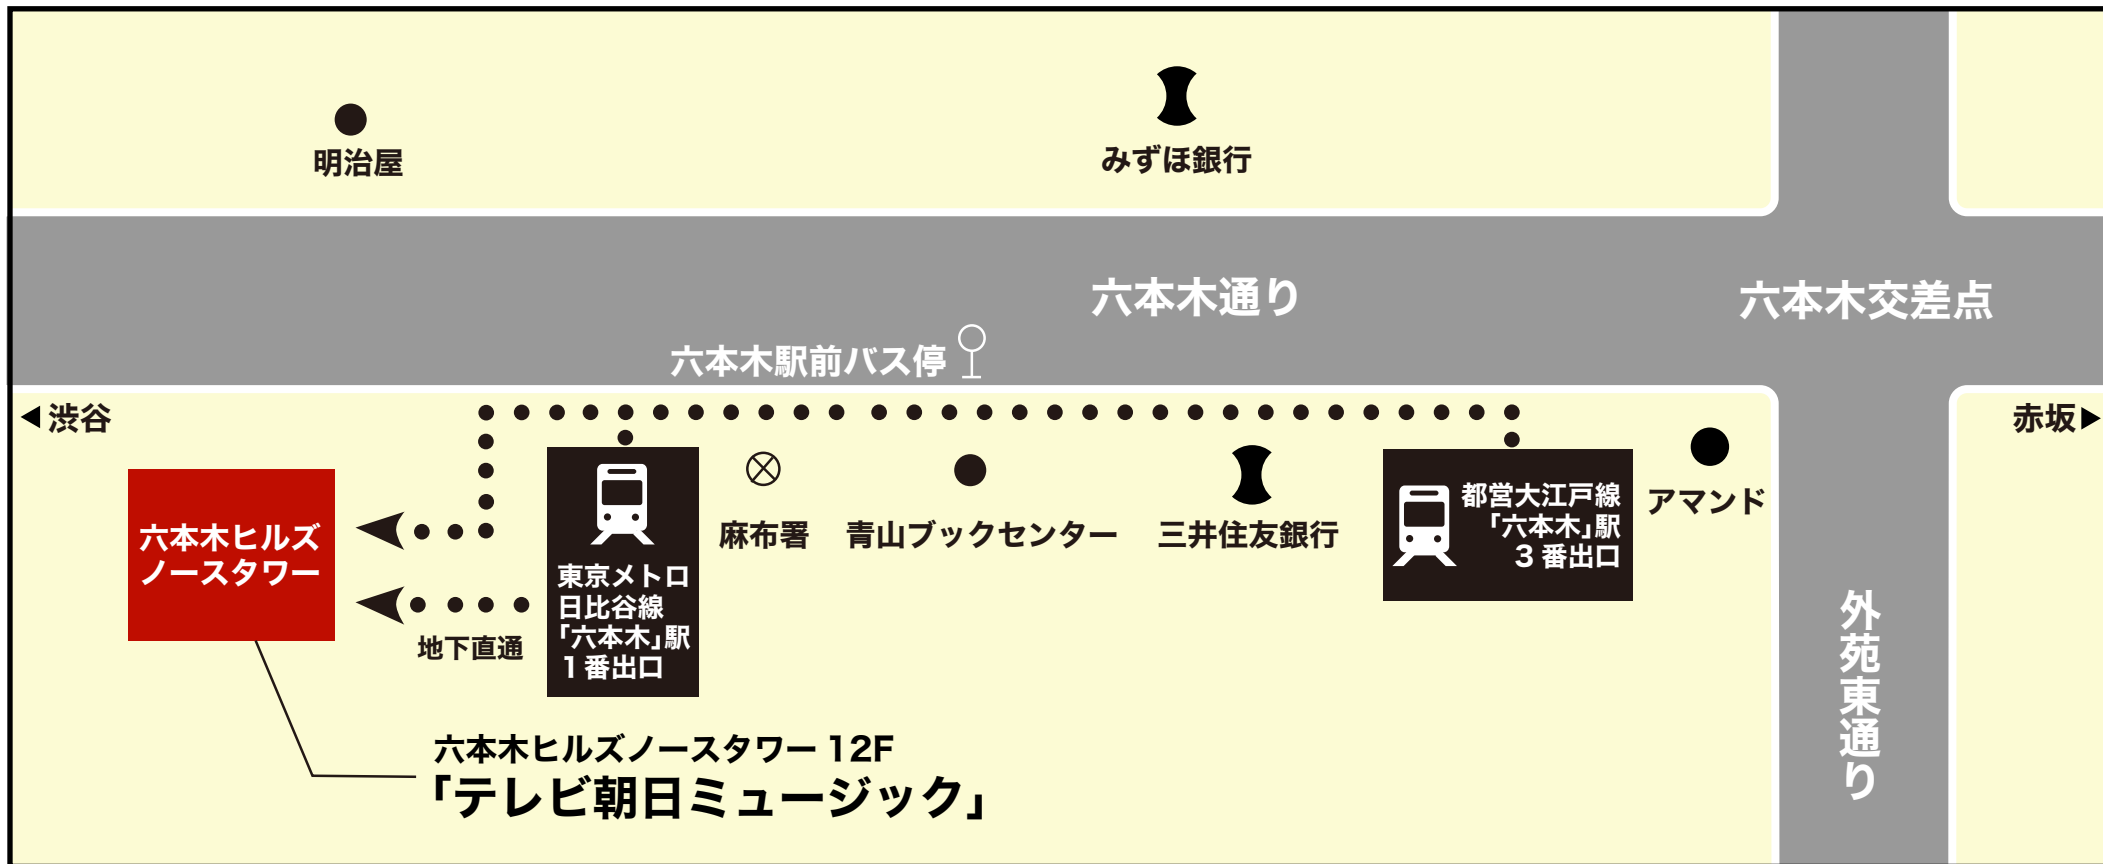

東京メトロ日比谷線六本木駅 1番出口地下直通
都営大江戸線六本木駅3番出口から3分

〒106-8552
東京都港区六本木 6-2-31 六本木ヒルズノースタワー 12F
TEL : 03-3796-7100
FAX : 03-5411-0638